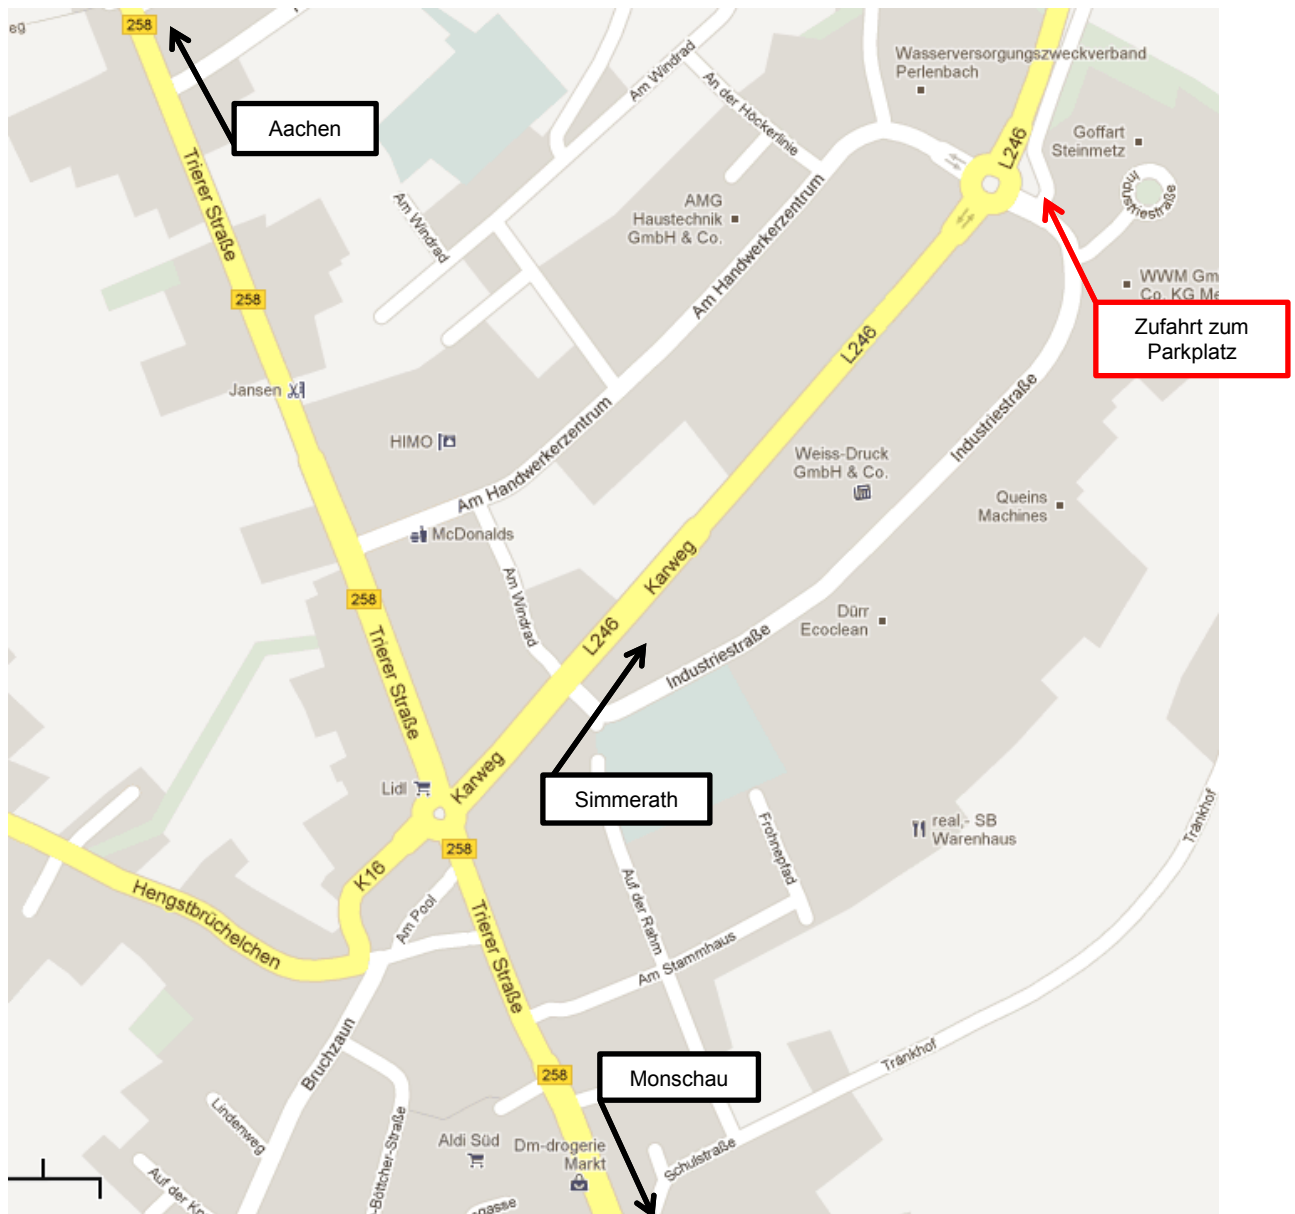

Anfahrt zum Wanderparkplatz und zur Grillhütte „Belgenbachtal“

Link zur Karte:

<http://goo.gl/maps/USknO>

GPS: 50.584797 6.27358

oder Zieladresse:

Hans-Georg-Weiss-Straße 15, 52156 Monschau

bei älteren Navis: Industriestraße 15, 52156 Monschau

und dann der Karte folgen:

Holger Lapp

Tel. +49 (0) 152 08 67 23 47

www.trailrunning-eifel.de